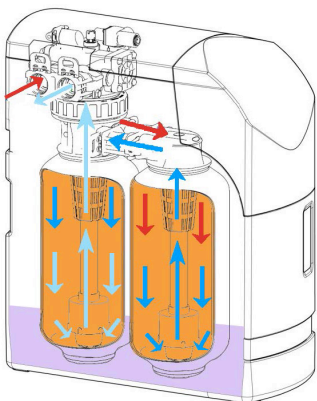

## Avantages

- ◆ Système duplex unique Sof'N'polish: 2 bouteilles de résine, double le temps de contact
- ◆ \*Aucune prise de courant requise: alimentation par une seule pile au lithium 9V
- ◆ Opti-brining with HE resin: régénère uniquement la résine qui a été utilisée
- ◆ Bypass Rapid-Fit: réduit le nombre de composants nécessaires à l'installation
- ◆ Programme de détection des fuites
- ◆ Adaptation automatique aux changements d'heure
- ◆ Connexions réversibles
- ◆ Débit élevé

## Fiche technique

	10	20
Référence	V01MON06-PSU027-34	V01MON06-PSU022-44
Dimensions (mm)	557 x 269 x 489	788 x 269 x 489
Volume de résine	2 x 4 litres	2 x 8 litres
Raccordement	3/4"	4/4"
Réserve en sel	10 kg	20 kg
Utilisation en sel par régénération	0,61 - 1,2 kg	1,22 - 2,4 kg
Débit max.	65 l/min	61 l/min
Capacité d'échange (30°F)	1520 litres	3040 litres
Pression de service	1,5 - 5 bar	1,5 - 5 bar
Bypass	compris	compris
Alimentation du contrôleur	pile 9 V	pile 9 V