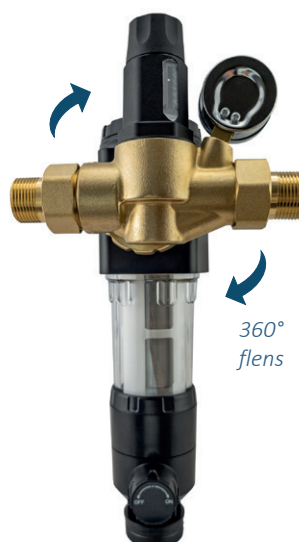

Filters

Val-Ly en Val-Ko

VAL-LY EN VAL-KO FILTERS BESCHERMEN DE INSTALLATIES DOELTREFFEND TEGEN VUILDEELTJES EN VERLENGEN DE LEVENSDUUR VAN UW APPARATEN.

Deze filters zijn ontworpen voor huishoudelijke en commerciële installaties die stadswater gebruiken. Ze zijn gemaakt van roestvrij stalen filterelement met een filterfijnheid van 90 micron.

VAL-LY en VAL-KO filters beschermen de hele installatie tegen zwevende deeltjes, zand, resten van reparaties aan het distributienet en kleine metaaldeeltjes die door het water worden meegevoerd. Zij zijn ook doeltreffend in de strijd tegen de problemen die kunnen worden veroorzaakt door corrosie ten gevolge van afzettingen van verschillende materialen.

Ze beschermen ook huishoudelijke apparaten, wasmachines, vaatwassers, boilers, enz.

360°
flens

VAL-KO filter met drukregelaar

EIGENSCHAPPEN

De VAL-LY en VAL-KO filters maken geen gebruik van de gebruikelijke polypropyleen, polyester, enz. patronen, die moeten worden vervangen zodra ze vuil zijn geworden.

Bij het terugspoelen verwijdert een krachtige borstel in combinatie met de waterdruk al deze deeltjes.

De VAL-LY en VAL-KO filters zijn uitgerust met een manometer* die de filteruitlaatdruk aangeeft en een 360° verstelbare flens.