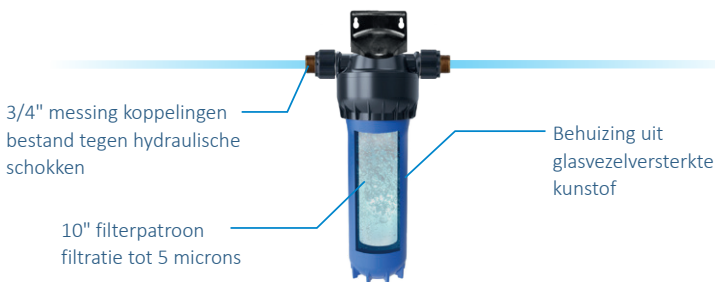

Filter Aqua 5

DE FILTER, DIE GEPLAATST WORDT OP DE KOUD WATERLEIDING, VERWIJDEERT BEZINKSEL, ROEST EN ZAND UIT HET LEIDINGWATER.

Het Aqua 5 filter levert gefilterd water van hoge kwaliteit om apparaten te beschermen en storingen te voorkomen.

- **Geschikt voor huishoudelijk gebruik in een huis, een appartement, een caravan...**
- Aansluiten enkel op stadswater
- Verhoogt de levensduur van apparaten
- Vereist geen afvoer
- **Ideaal voor een waterontharder**

VOORDELEN

- Verwijdert roest, zand en bezinksel
- Beschermt apparaten
- Eenvoudige en veilige aansluiting
- Versterkte behuizing en drukbestendig
- Eenvoudige montage

Standaard filterelement - 5µm

Zeer eenvoudig te installeren en te monteren met behulp van de meegeleverde elementen zoals de muurbeugel, schroeven en sleutel.

TECHNISCHE FICHE

Referentie	03-D054
Afmetingen in mm	390 x 205
Afmeting filterelement	10"
Fijnheid van de filtering	5 µm
Ingangs- en uitgangsaansluitingen	3/4"
Debiet	25 l/min
Werkingsdruk	10 bar
Bedrijfstemperatuur	tussen 5°C en 38°C
Eerste filterelement - 03-D005	inbegrepen