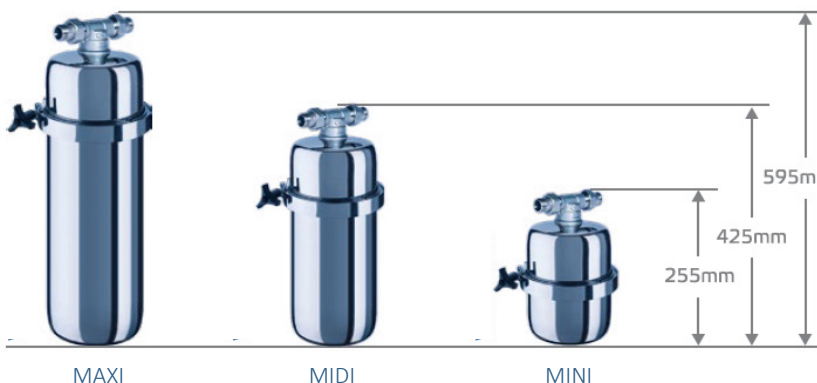

Exigez le meilleur pour votre bien être et votre santé !

INSTALLATION

Ce filtre s'installe facilement

- soit après le compteur d'eau,
- soit sous l'évier

FICHE TECHNIQUE

Référence	03-D013
Dimensions en mm	255 x 180
Débit	10 L / min.
Raccordement	1" et 3/4"
Durée de vie de la cartouche	30 000 L
Fixation murale	comprise
Boîtier	acier inoxydable

CARTOUCHE FILTRANTE

Ce filtre pour l'eau froide du robinet est constitué de deux blocs de carbone coaxiaux :

- bloc externe est fait de granulés de charbon actif enrichi avec de l'argent (DFS) et des fibres Aqualen® avec une porosité de 10 microns
- bloc interne est très dense, avec une porosité de 5 microns, conçu avec la technologie CarbFiber Block (CFB).