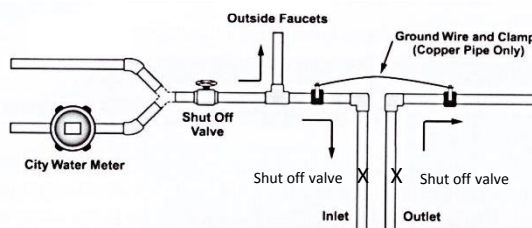

De twee behuizings helften worden bij elkaar gehouden met een knel sluiting. Het wisselen van een filter kan daardoor in een handomdraai en zonder gereedschap.

Technique de filtration innovatrice pour toute la maison.

Une combinaison de deux voir de quatre filtres en un.

Les deux parties du receveur sont maintenues par une fermeture rapide.

L'échange de l'élément filtrant se fait en un tour de mains et sans outils.

AANSLUITING RACCORDEMENT

Lead: 99,5%

Copper: 98%

Cadmium: 99%

5 microns

New

20 microns

**VALECO
PROTECT
NATURE**

AQUAPHOR