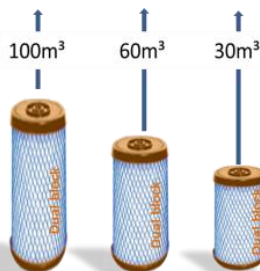

VALECO VIKING FILTRATION

**IN LINE
FILTRATION**

25 L/min

Inox Construction

600mm

180 mm

Innovative waterfilter technologie in de "heel huis".

Het combineert eigenlijk twee of zelfs vier filters in een filterpatroon.

De twee behuizings helften worden bij elkaar gehouden met een knel sluiting. Het wisselen van een filter kan daardoor in een handomdraai en zonder gereedschap.

Technique de filtration innovatrice pour toute la maison.

Une combinaison de deux voir de quatre filtres en un.

Les deux parties du receveur sont maintenues par une fermeture rapide.

L'échange de l'élément filtrant se fait en un tour de mains et sans outils.

AANSLUITING RACCORDEMENT

Lead: 99,5%

Copper: 98%

Cadmium: 99%

5 microns

New

20 microns

**VALECO
PROTECT
NATURE**

AQUAPHOR